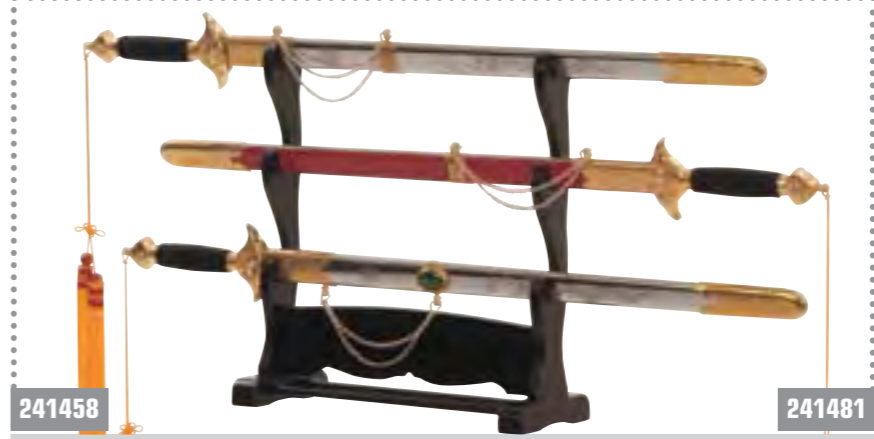

241458 **241481**
Tai Chi zwaarden. Diverse modellen. Samurai standaard. Voor 3 zwaarden.

* Alleen voor export.