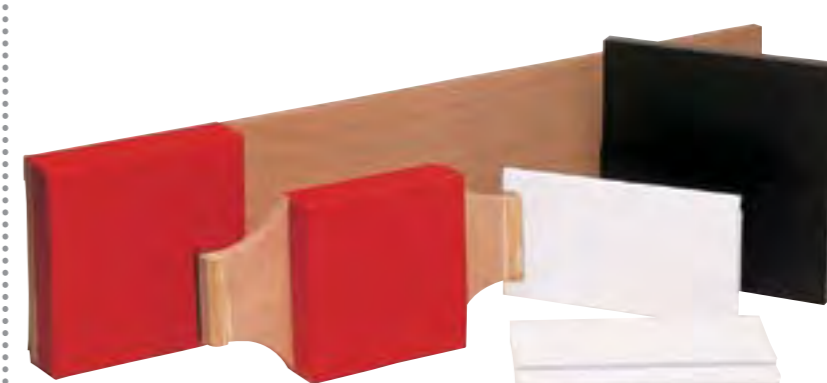

033001
Makiwara groot.

033000
Makiwara klein.

033007
Breekplank prof. medium, wit.

033004
Breekplank prof. zwaar, zwart.